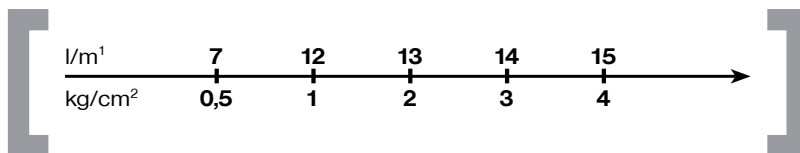

PALAZZANI

d i s e g n o t e c n i c o ■ t e c h n i c a l d r a w i n g

foro consigliato per l'installazione:

Ø 45mm

d i s e g n o t e c n i c o ■ t e c h n i c a l d r a w i n g

docce

9926B4