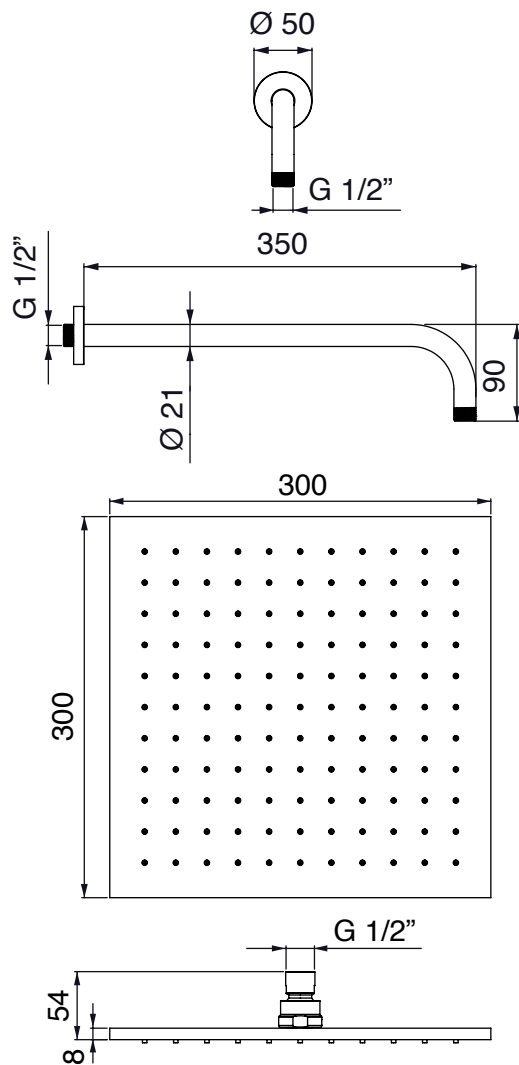

PALAZZANI

d i s e g n o t e c n i c o ■ t e c h n i c a l d r a w i n g

foro consigliato per l'installazione:

Ø 45mm

d i s e g n o t e c n i c o ■ t e c h n i c a l d r a w i n g

docce

9926B4